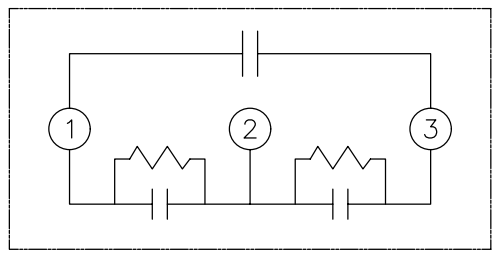

TOL	+/-
A	.06
B	.12
C	.18
D	.25

\* UP TO +.50 CASE BULGE

6600 VOLTS 3 PH KVBIL  
 80 KVAR 50 HZ  
 CAT. 16LØ116WH3  
 2.2 GALS.  
 MFG DATE  
 101N117J READ GEH-2743