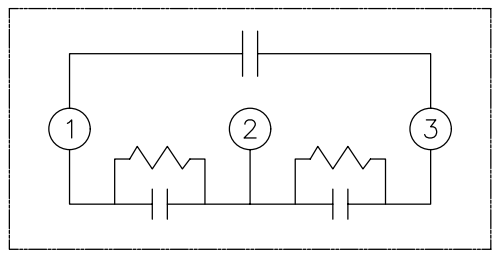

TOL	+/-
A	.06
B	.12
C	.18
D	.25

* UP TO +.50 CASE BULGE

7200 VOLTS 3 PH KVBIL
 275 KVAR 60 HZ
 CAT. 16L0211WH3
 2.9 GALS.
 MFG DATE
 READ GEH-2743
 101N171